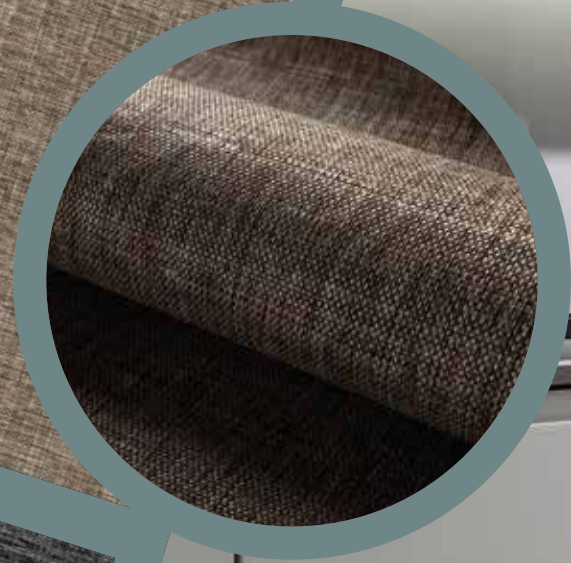

◆ PATCH ◆

Rustik colori uniti

Tortora & Antracite

Toni decisi per una casa
sempre moderna.

h 52 cm
h 67 cm