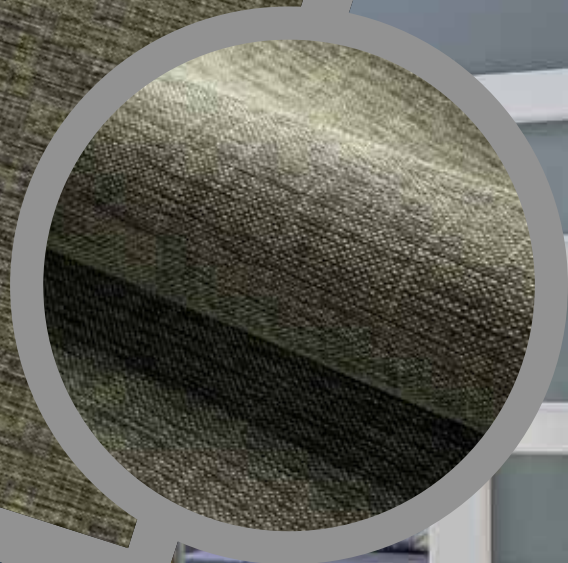

◆ PATCH ◆

Rustik colori uniti

Verde & Jeans

Una nota di colore per
ravvivare spazi dal gusto
contemporaneo.

h 52 cm