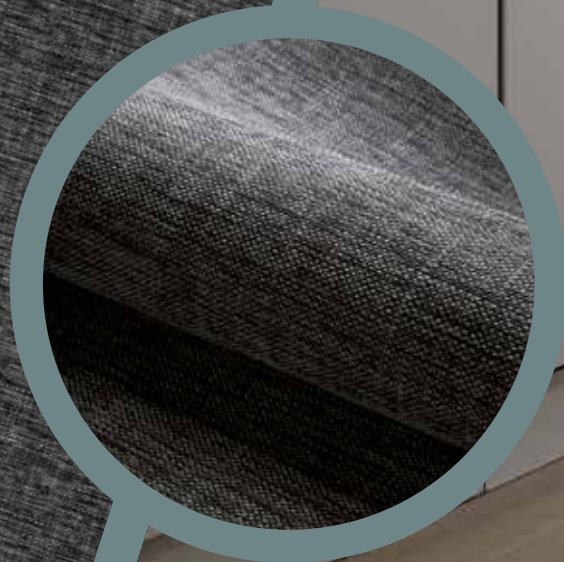

◆ PATCH ◆

Rustik colori uniti

Tortora & Antracite

Toni decisi per una casa
sempre moderna.

h 52 cm
h 67 cm