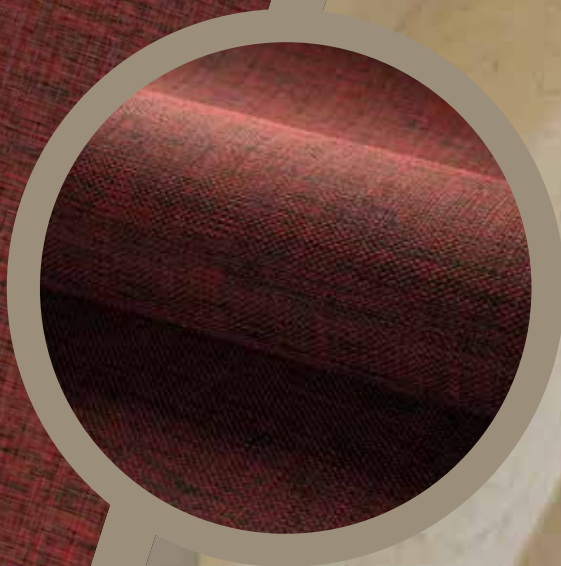

◆ PATCH ◆

Rustik colori uniti

Marrone & Rosso

Tonalità calde per riscaldare
gli spazi della tua casa.

h 52 cm