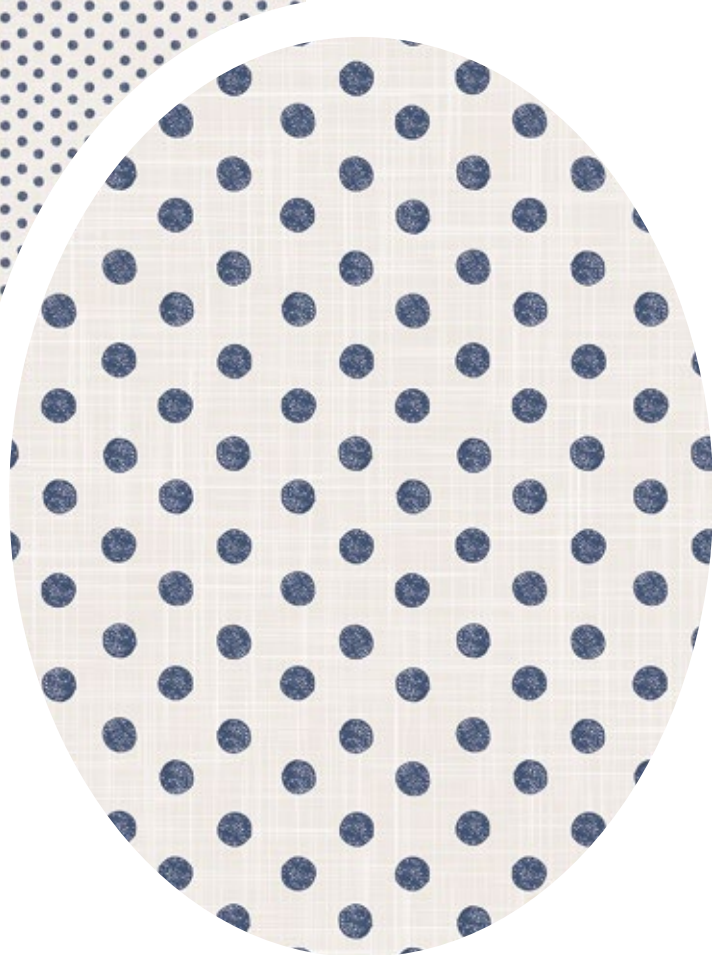

Palette

Pois

UNA FANTASIA SENZA TEMPO
DAL GUSTO RETRÒ.
COSÌ BELLA DA NON
POTERNE FARE A MENO!

Palette

Scacco

COLOR SALVIA, IL NUOVO
TREND DELL'ANNO!
COSÌ SOBRIA ED ELEGANTE
CHE SI ABBINERÀ A
QUALSIASI ARREDAMENTO
TU ABBA IN CASA.