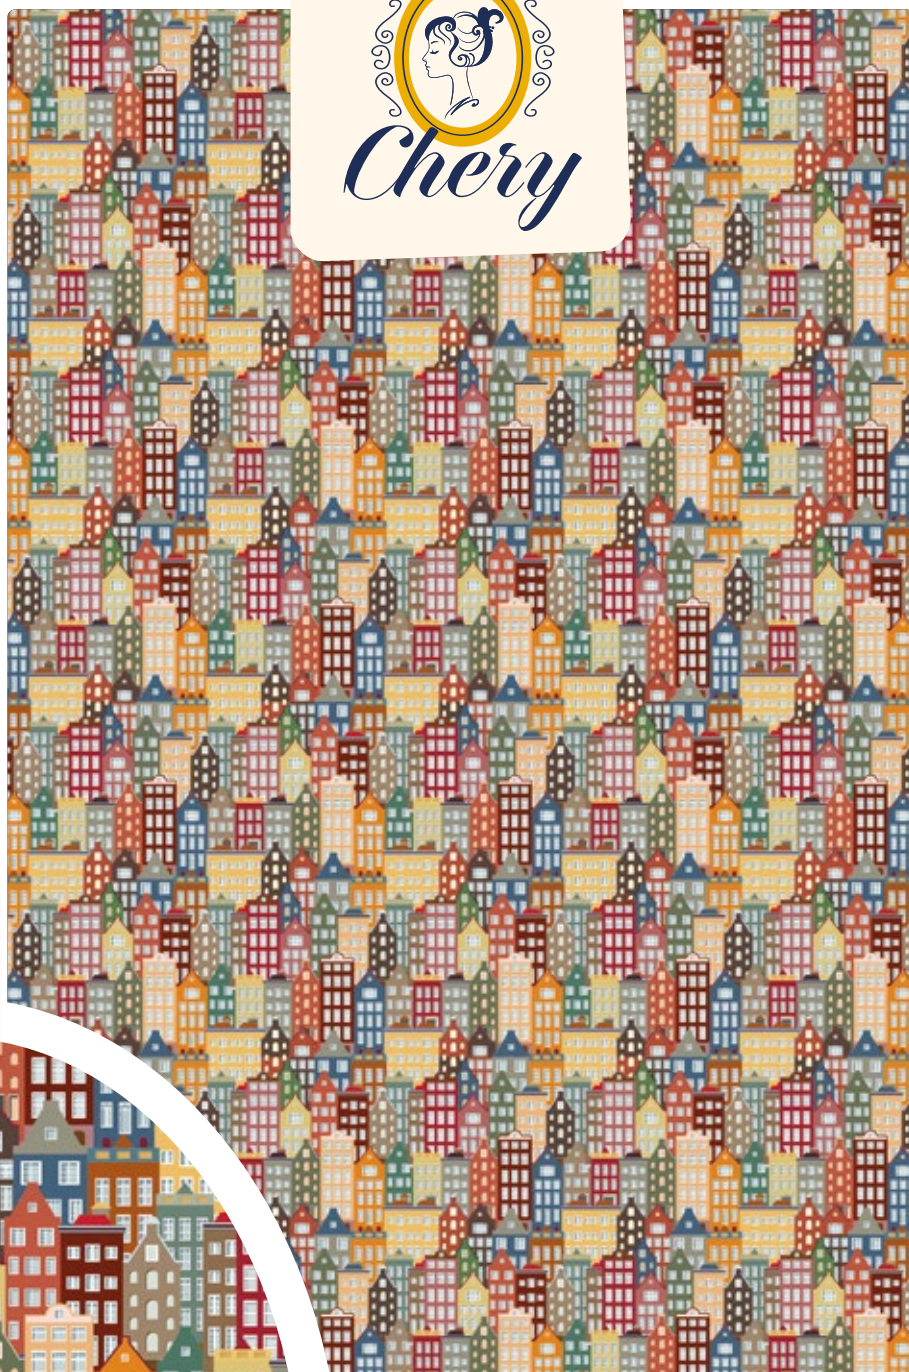

Palette

Disponibile la passatoia abbinata

San Valentino

UN DISEGNO SHABBY-CHIC,
ESSENZA DEL ROMANTICISMO.
OGNI PASTO DIVENTA
UN'OCCASIONE SPECIALE DA
CONDIVIDERE IN FAMIGLIA.

Palette

Disponibile la passatoia abbinata