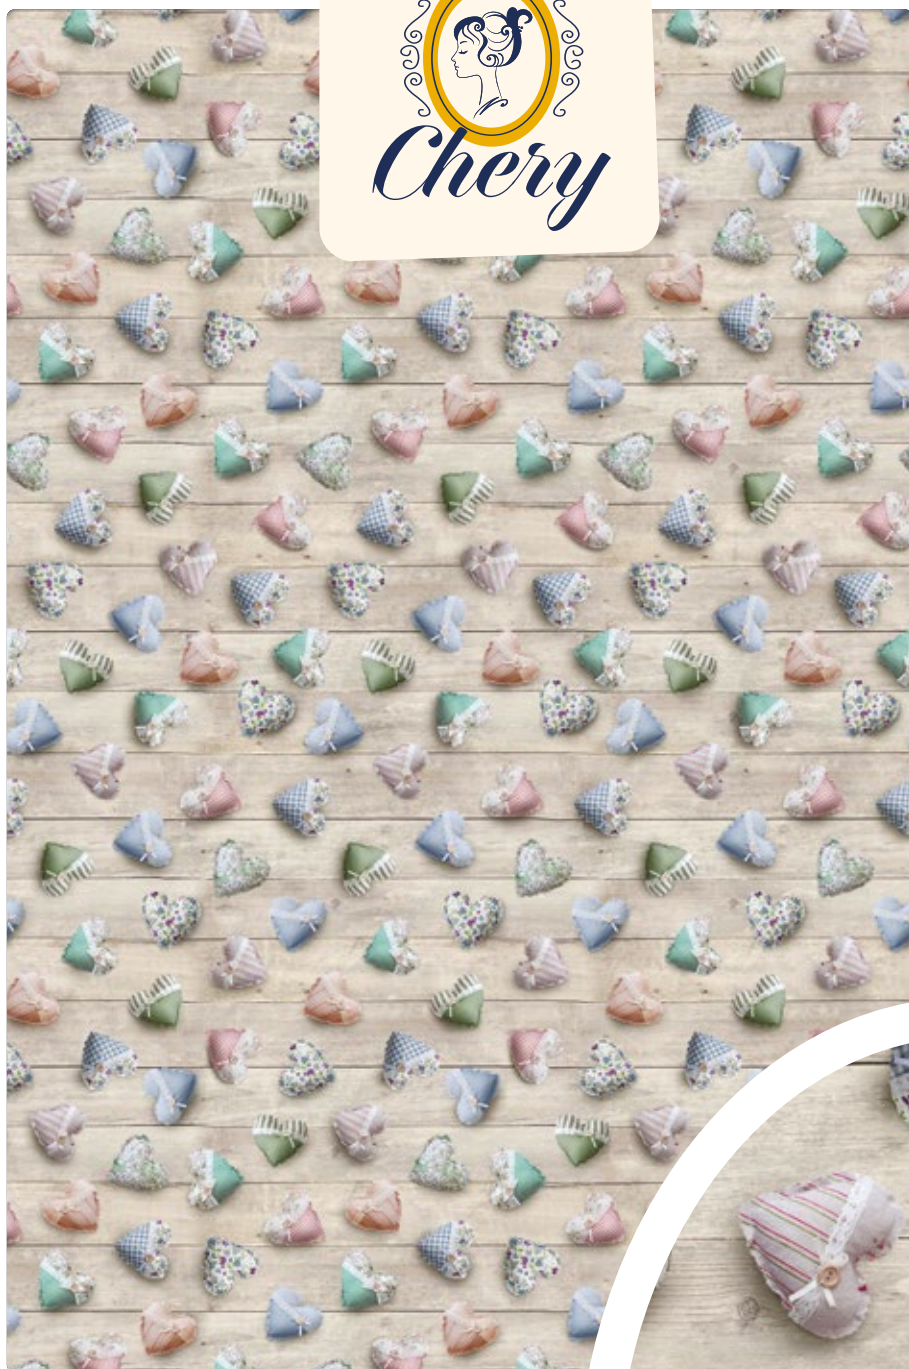

Palette

Disponibile la passatoia abbinata

San Valentino

UN DISEGNO SHABBY-CHIC,
ESSENZA DEL ROMANTICISMO.
OGNI PASTO DIVENTA
UN'OCCASIONE SPECIALE DA
CONDIVIDERE IN FAMIGLIA.