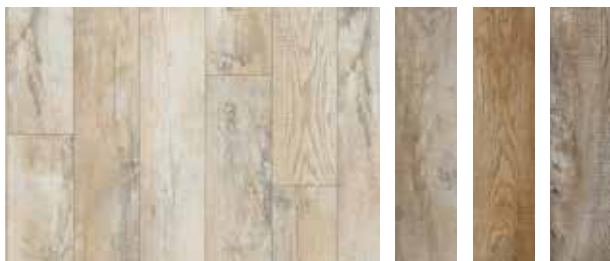

Country Oak

60

Un pavimento con una storia. La palette colori e le texture materiche sono ispirate direttamente dalla natura. Il risultato? Un look rustico ma contemporaneo. Perfetto una casa accogliente e calda.

Dimensioni	24130	24918	24842	24958
Standard 132 x 19,6 cm	✓	✓	✓	✓