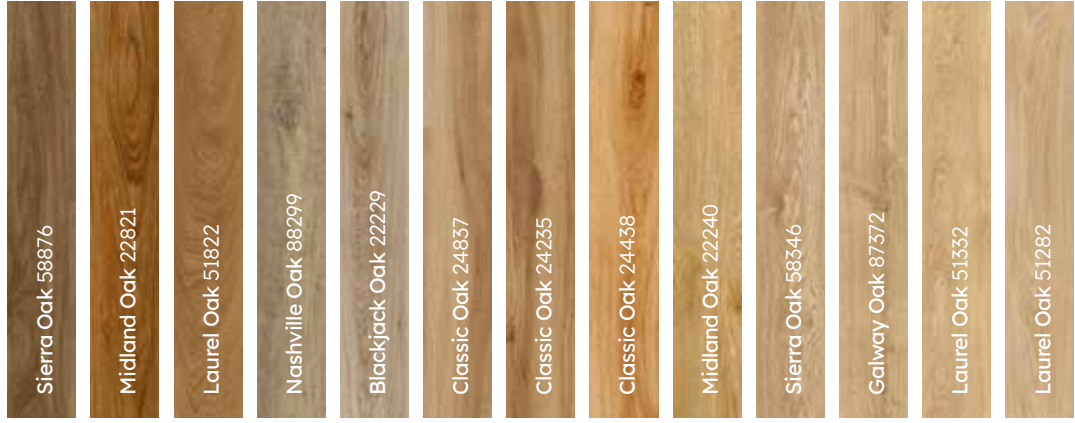

Decor legno

caldi