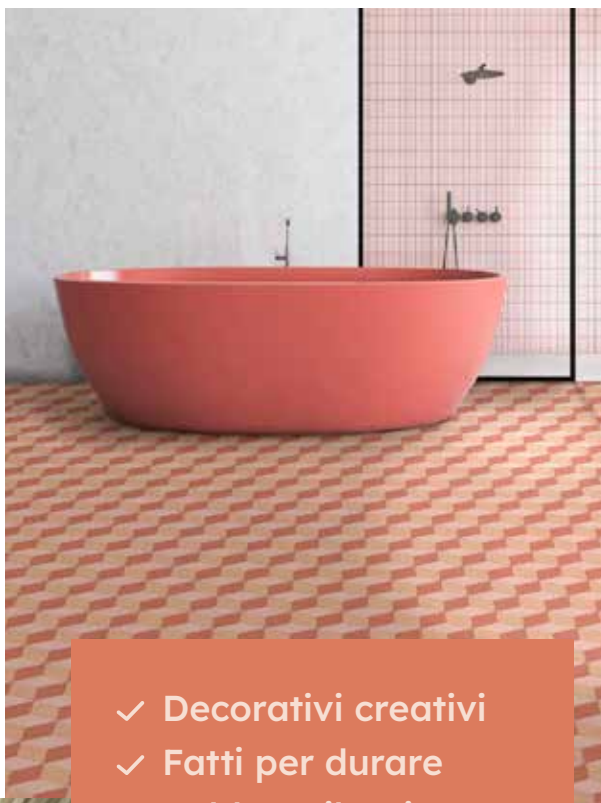

Sei alla ricerca di qualcosa di nuovo e diverso? Moods è perfetta per lasciar libero sfogo alla tua creatività. Modelli geometrici, colori pastello e molto altro! Buon divertimento!

- ✓ Decorativi creativi
- ✓ Fatti per durare
- ✓ Caldo e silenzioso
- ✓ Eccellente resistenza a macchie, usura e acqua
- ✓ Eccellente stabilità dimensionale