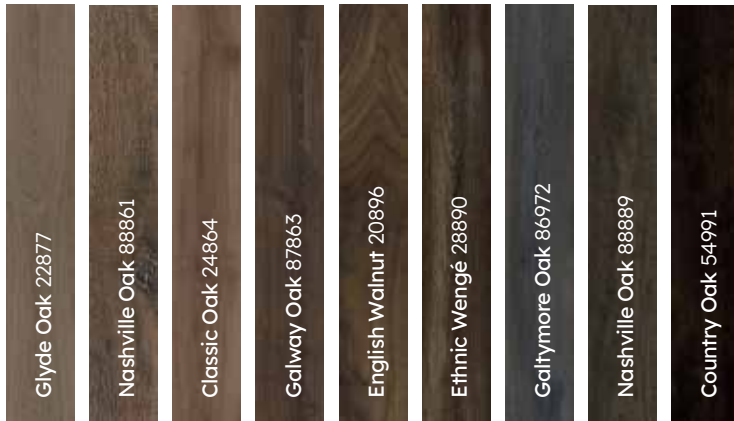

scuri

Decor minerali

74

Lugano 46720

Lugano 46820

Lugano 46210

Lugano 46910

Mattina 46894