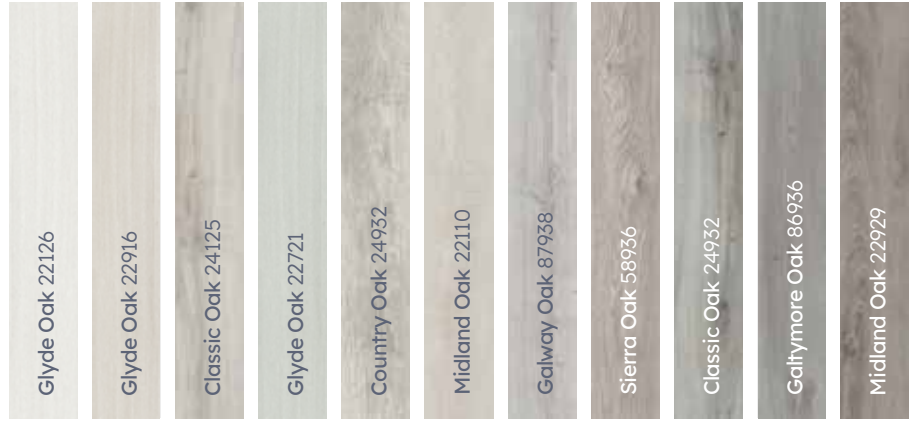

grigi freddi