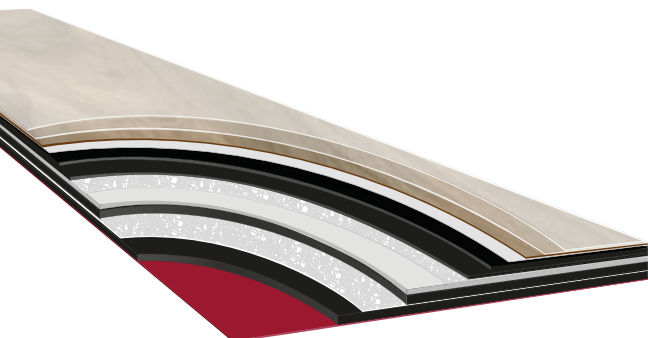

Per qualsiasi stile

Che tu preferisca un effetto pietra o legno oppure un formato doga o spina di pesce, LayRed ti permetterà di trovare la soluzione più adatta per il tuo stile.

100% Moduleo

Proprio come ogni pavimento Moduleo, i pavimenti della collezione LayRed sono facili da installare e di semplice manutenzione. Sono morbidi, silenziosi e progettati per durare. Togliti le scarpe e goditeli.